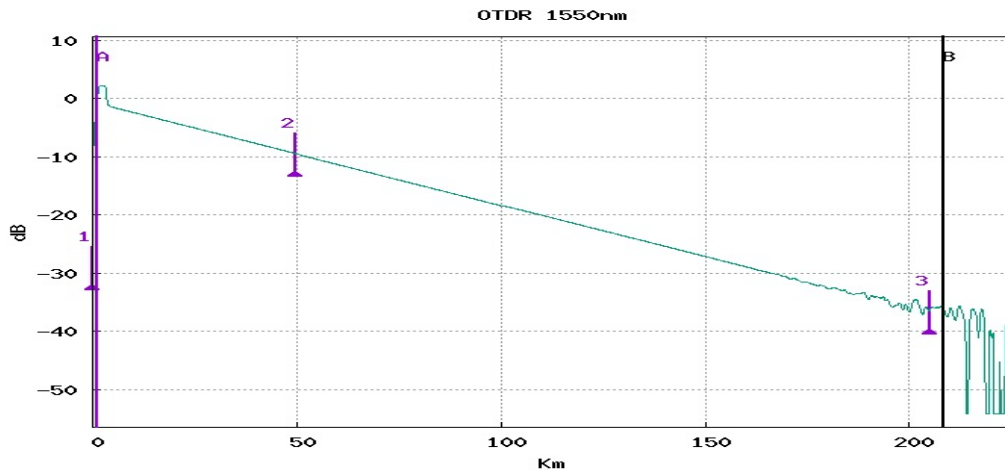

49.584

3/3

204.953 Km

A : 0.979km -2.347 dB

A-B : 207.487km 0.163 dB/Km

33.735 dB

B : 208.466km -36.082 dB

Evento	Distância Km	Perda dB	Reflect. dB	Declive dB/km	Secção Km	P. Total dB
1	0.000	~ 0.653	~ -35.56		0.000	0.000
2	49.584	0.094		0.177	0.050	8.785
3	204.953			0.174	0.155	36.040